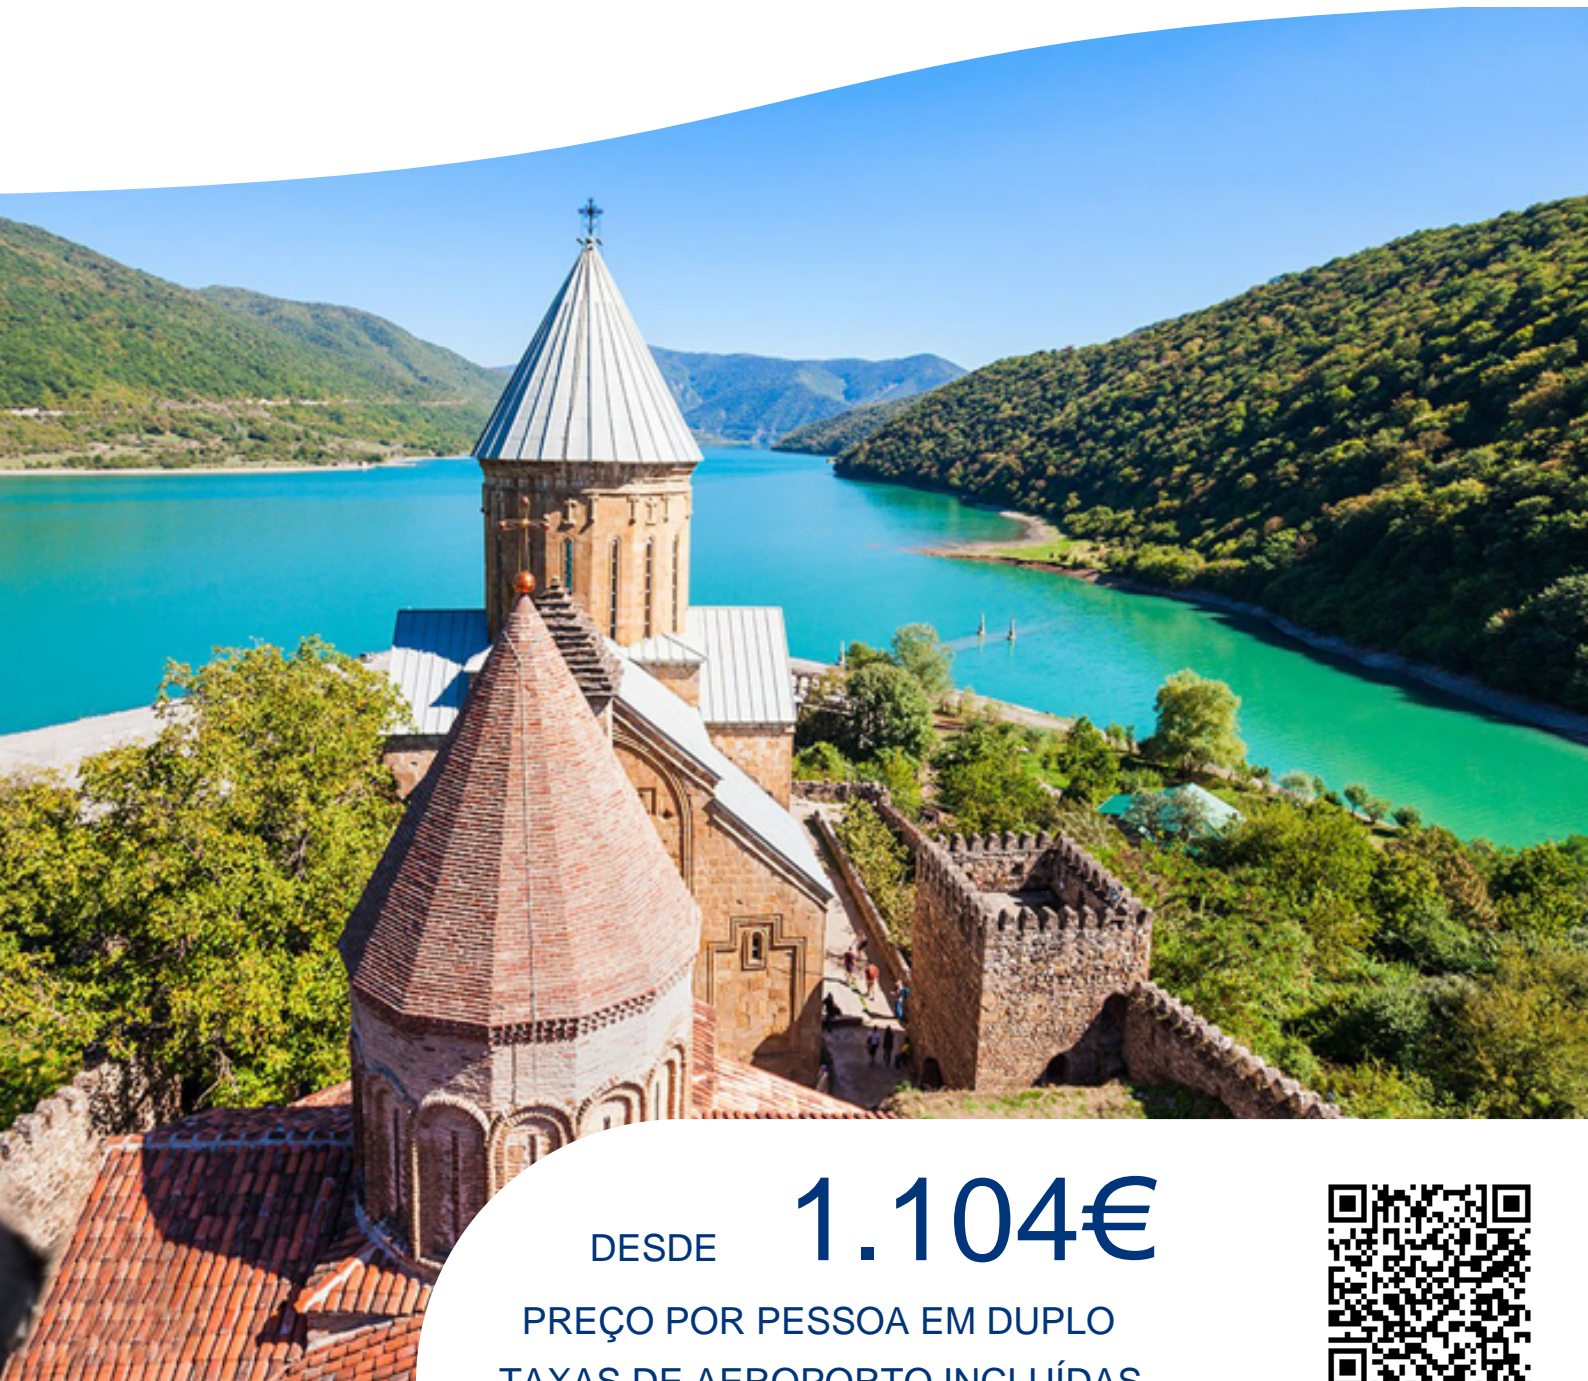

GEÓRGIA MEDIEVAL

6 Dias / 5 Noites

DESDE

1.104€

PREÇO POR PESSOA EM DUPLO
TAXAS DE AEROPORTO INCLUÍDAS

Os preços divulgados são válidos na data da publicação e podem ser ajustados em caso de alterações cambiais ou nas taxas de aeroporto. Sujeitos à disponibilidade de voos no momento da reserva. Consulte as Condições Gerais em www.quadranteviagens.pt